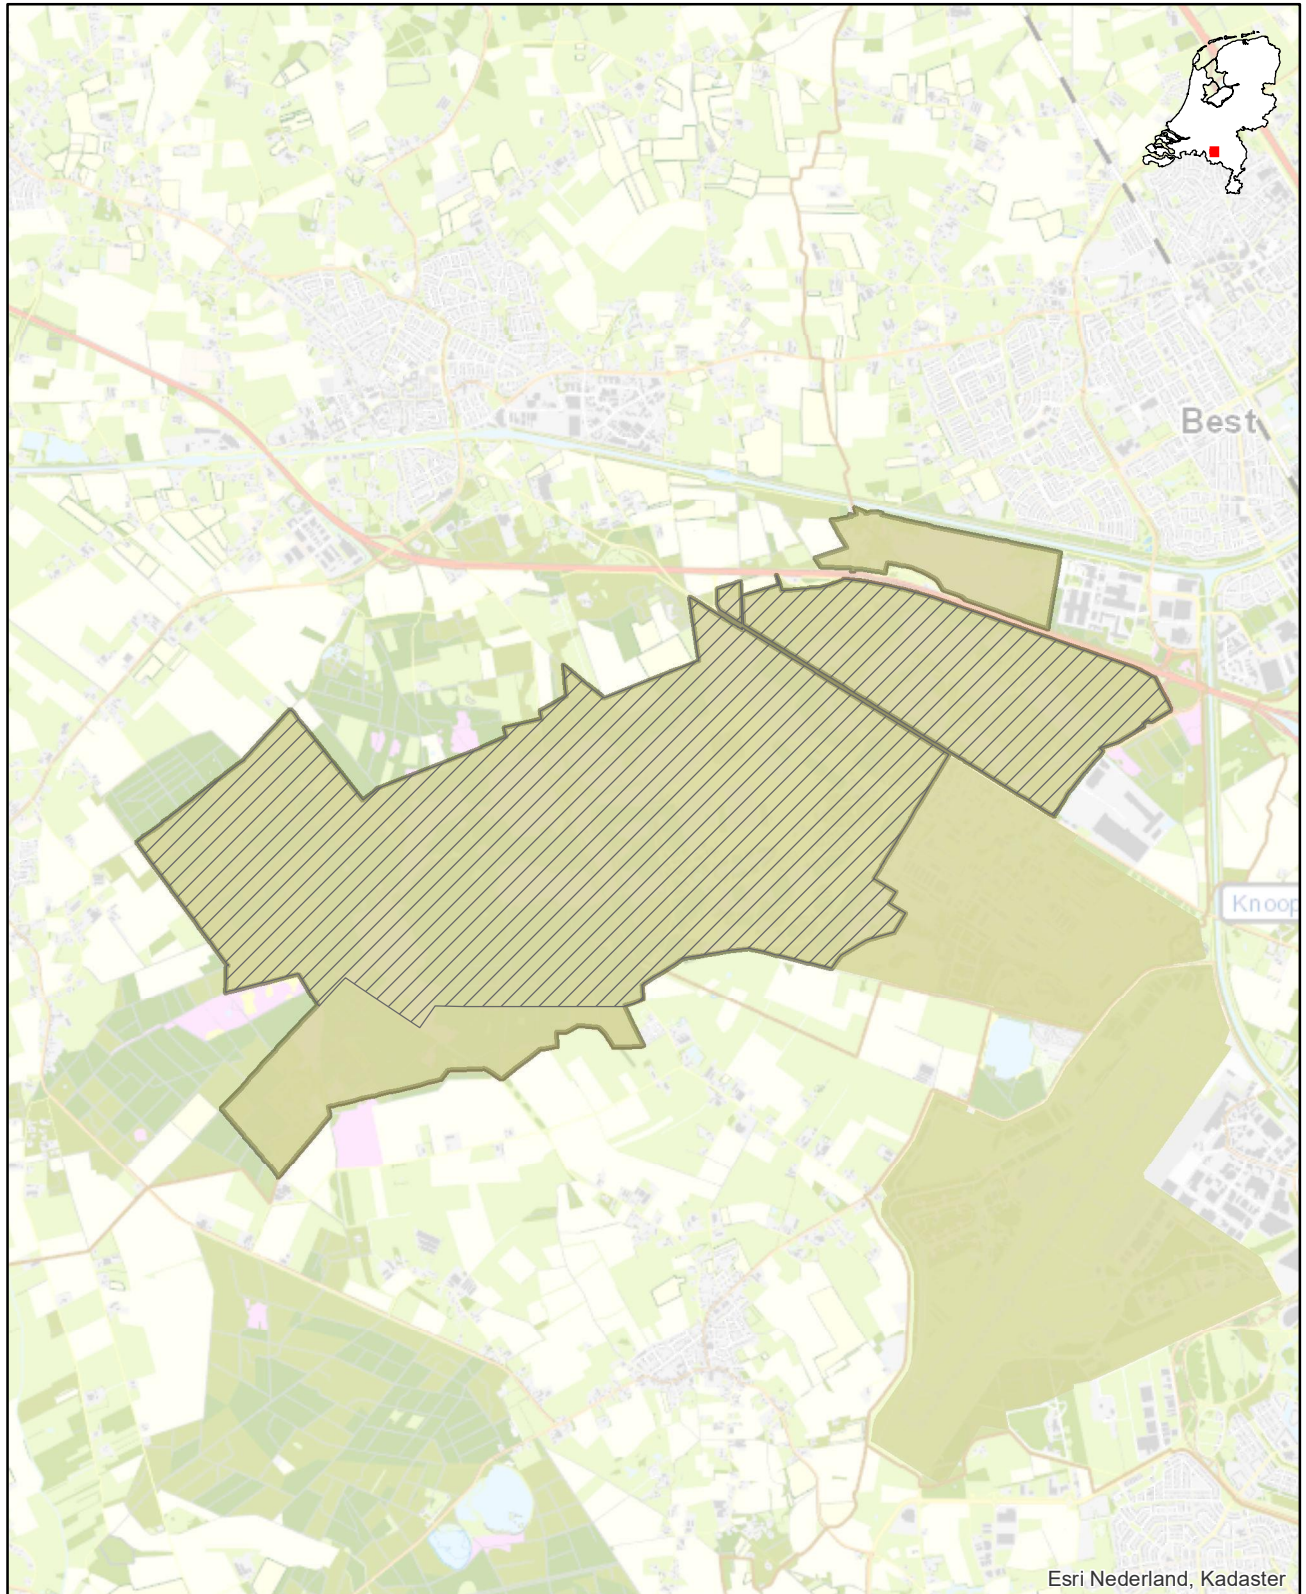

Bijlage 18.1 bij de Regeling algemene regels ruimtelijke ordening

Kaart militair terrein geen onderdeel NN: militair terrein oefenterrein Oirschotse Heide gedeelte COT en "vak B"

-  militair terrein
-  militair terrein geen onderdeel Natuurnetwerk Nederland
-  andere militaire objecten