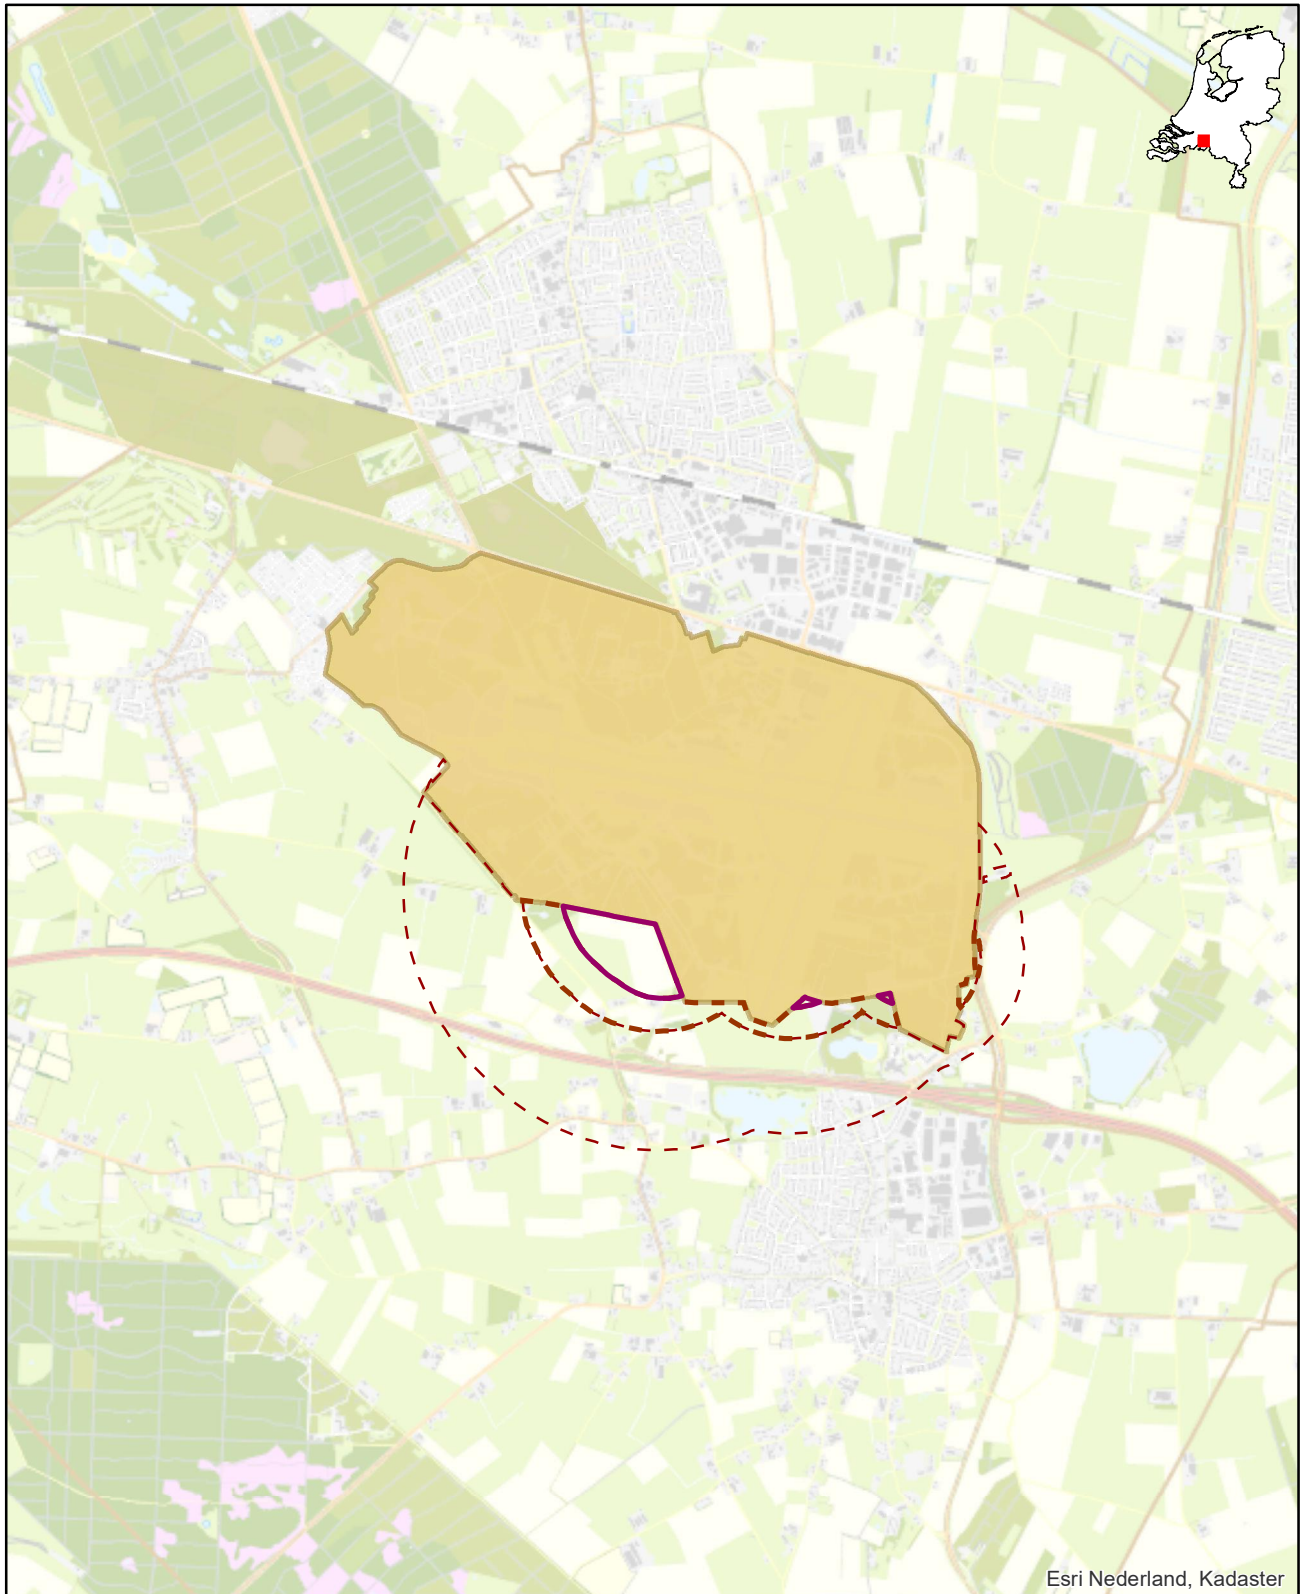

Bijlage 12.34 bij de Regeling algemene regels ruimtelijke ordening

Kaart munitieopslagplaats Vliegbasis Gilze-Rijen

-  munitieopslagplaats
-  A-zone
-  B-zone
-  C-zone
-  andere militaire objecten