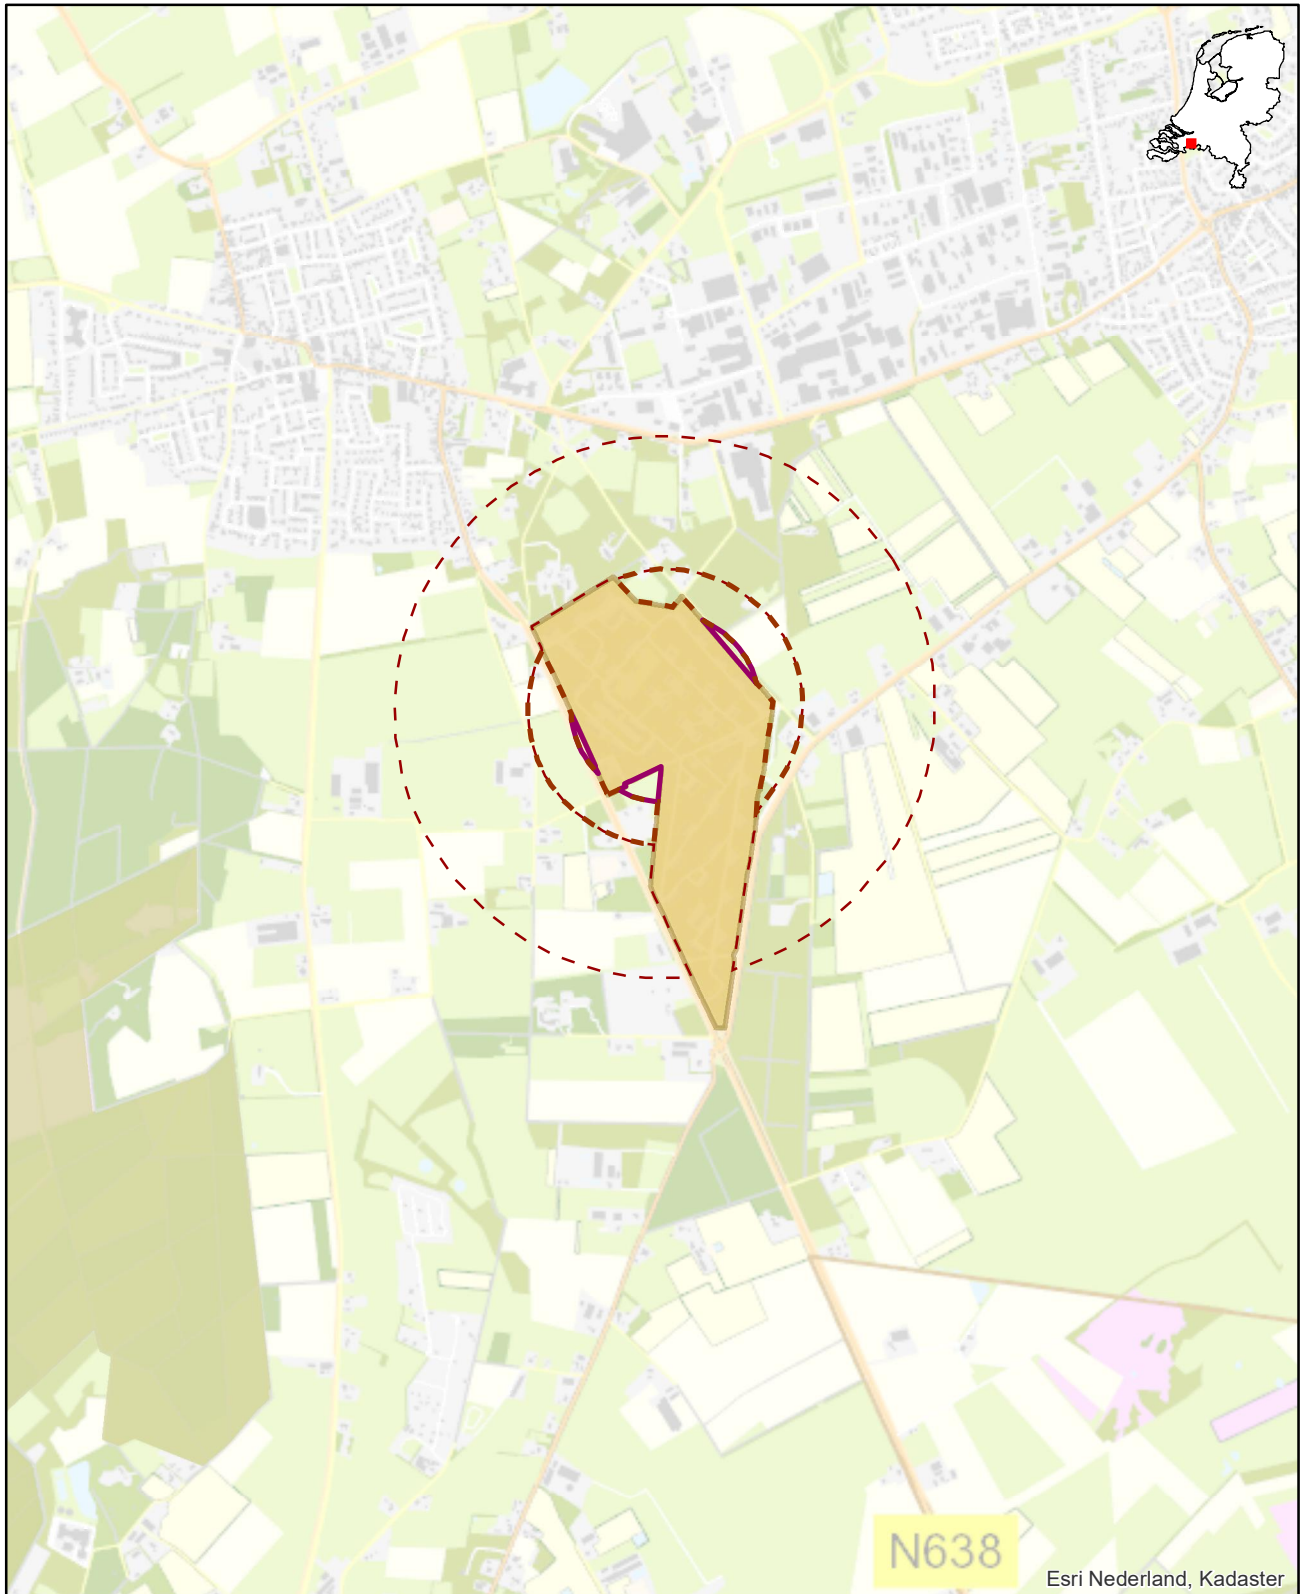

Bijlage 12.15 bij de Regeling algemene regels ruimtelijke ordening

Kaart munitieopslagplaats MC Rucphen

-  munitieopslagplaats
-  A-zone
-  B-zone
-  C-zone
-  andere militaire objecten