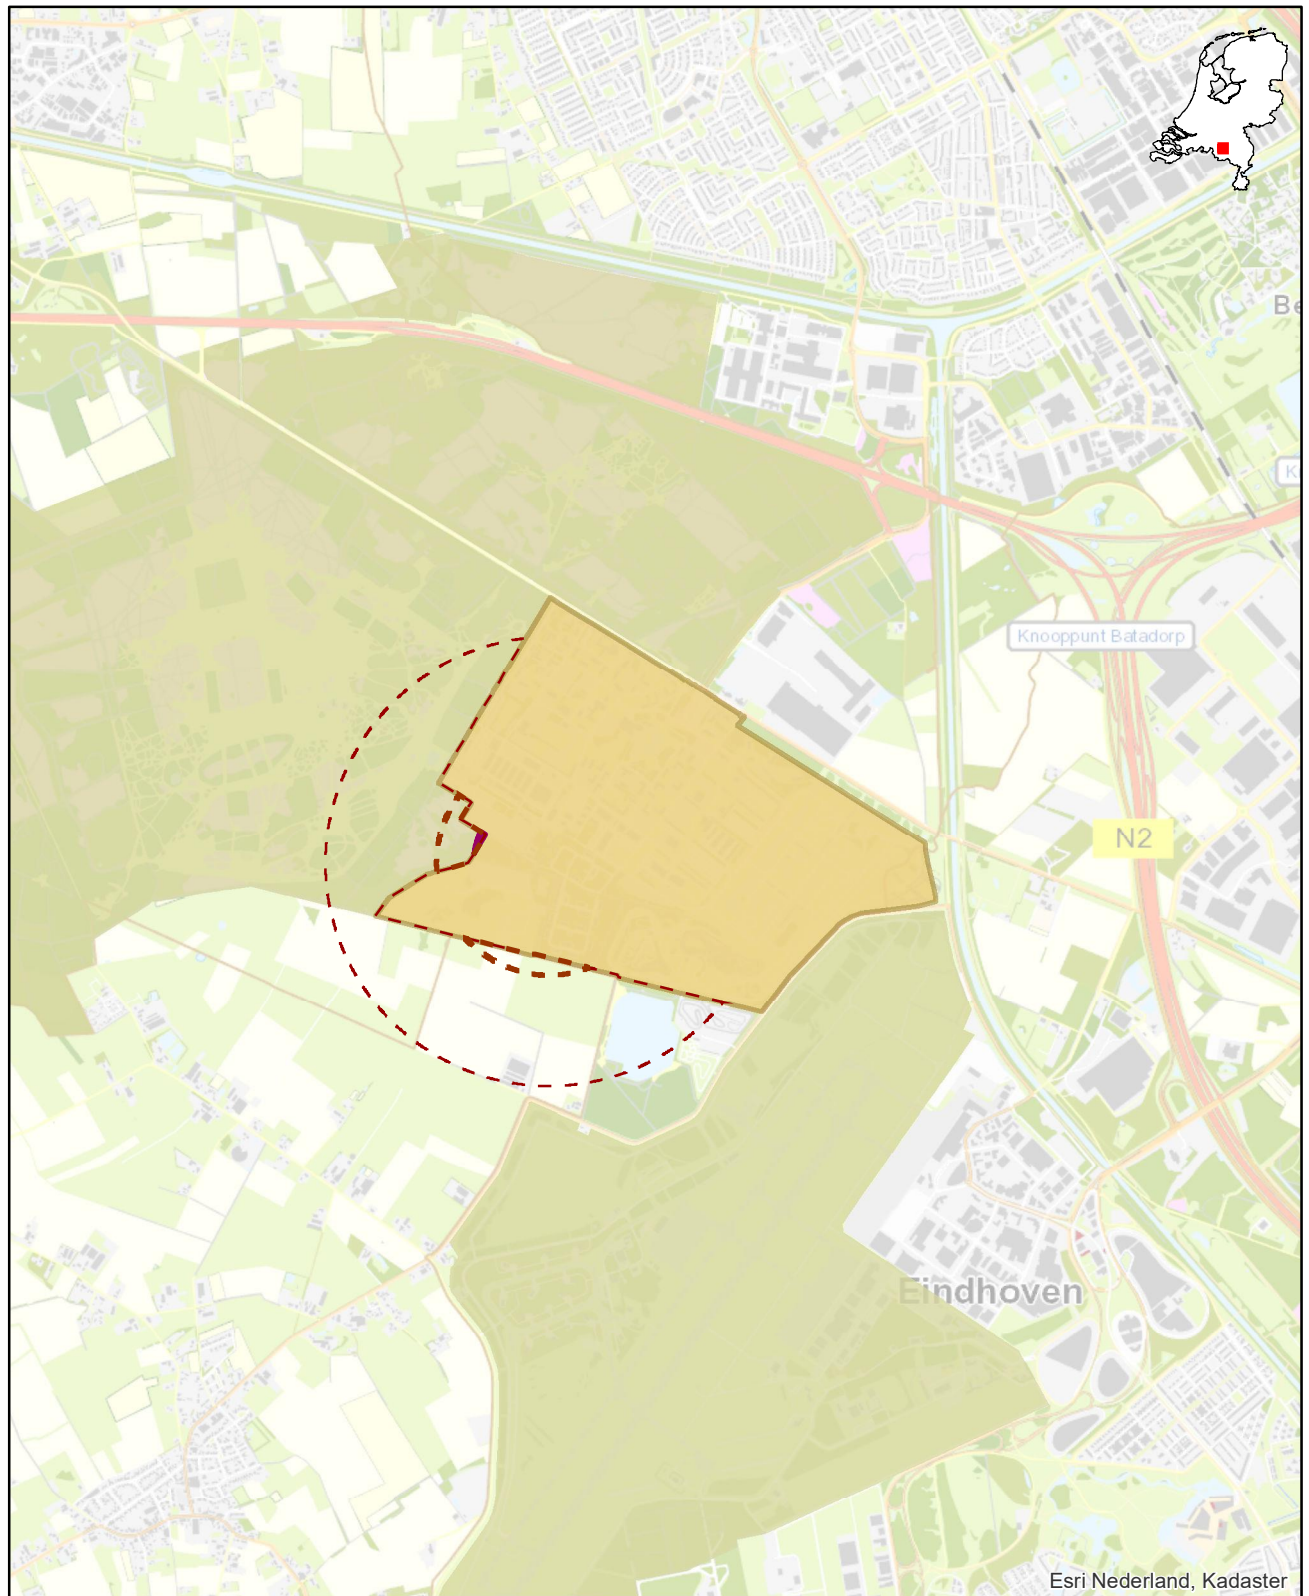

Bijlage 12.5 bij de Regeling algemene regels ruimtelijke ordening

Kaart munitieopslagplaats generaal-majoor De Ruijter van Steveninckkazerne

-  munitieopslagplaats
-  A-zone
-  B-zone
-  C-zone
-  andere militaire objecten